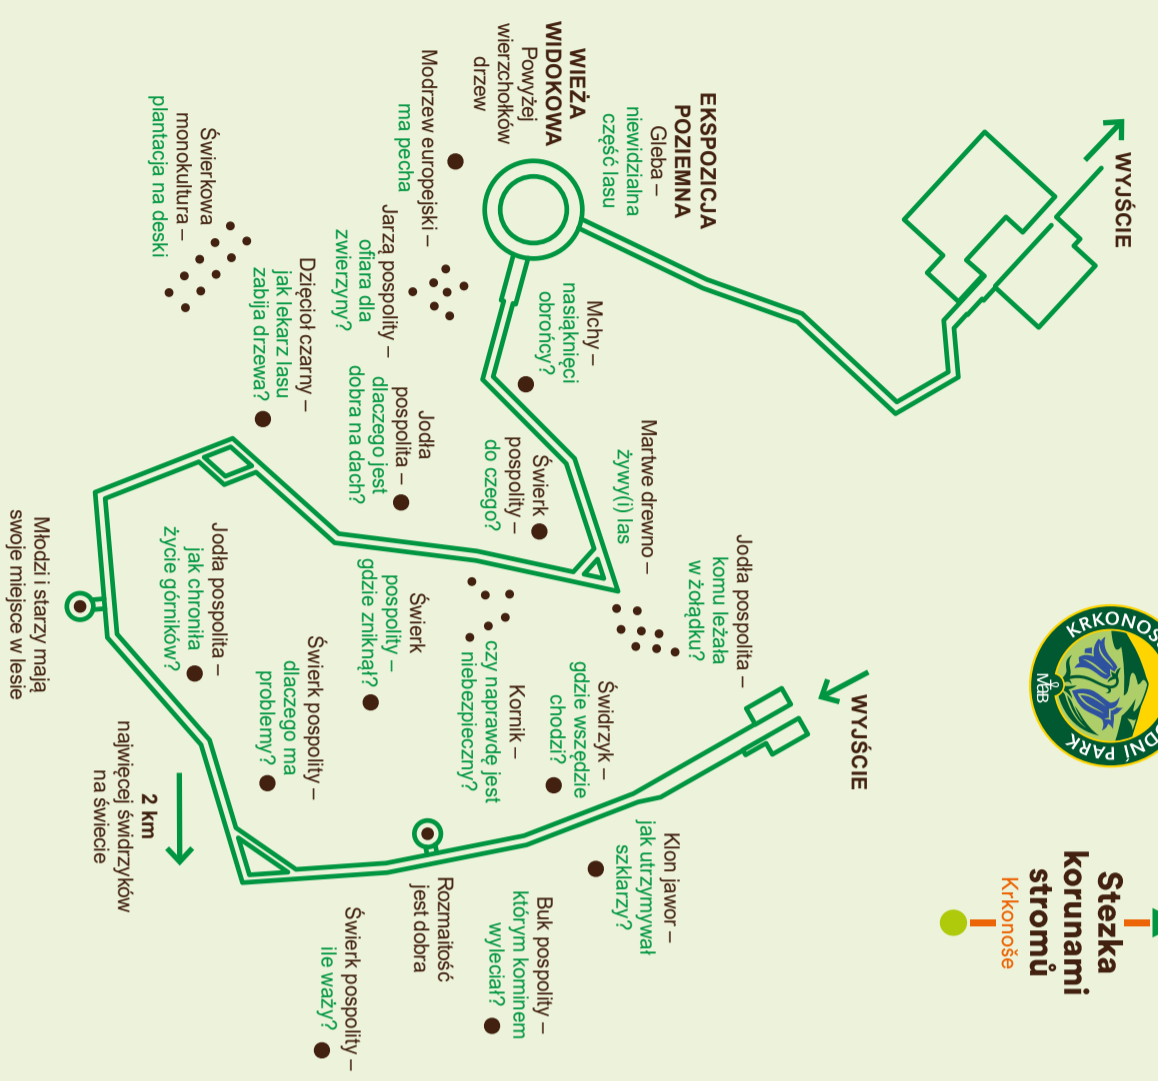

Stezka  
korunami  
stromů  
Krkonoše

## ŚCIEŻKA W KORONACH DRZEW KARKONOSZE

Stezka  
korunami  
stromů  
Krkonoše

www.krnapp.cz

SPRÁVA KRKONOŠSKÉHO NÁRODNÍHO PARKU

Stezka  
korunami  
stromů  
Krkonoše

Wsparte przez Deutsche Bundesstiftung Umwelt (DBU)  
(Niemiecka Federalna Fundacja ochrony środowiska)

## Co przeżyjesz i zobaczysz na Ścieżce w koronach drzew Karkonosze

Ścieżka korunami strumiu Karkonosze